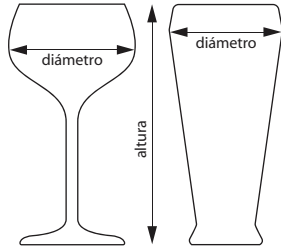

CAMRACKS® DE TAMAÑO COMPLETO PARA COPAS Y VASOS

Estas cestas ofrecen una protección completa para todas sus copas y vasos delicados y valiosos al lavarlos y manipularlos durante el apilamiento, el almacenaje y el transporte.

Seleccione la cesta correcta:

1. Mida el diámetro máximo del recipiente (copa o vaso) para determinar el número de compartimentos.
2. Mida la altura máxima del recipiente (copa o vaso) hasta el borde superior para determinar la altura del compartimento.

9 COMPARTIMENTOS

 14,8 cm DIÁMETRO MÁXIMO	ALTURA MÁXIMA	9 cm	13,2 cm	17,4 cm	21,6 cm	25,8 cm	30 cm
	CÓDIGO	9S318	9S434	9S638	9S800	9S958	9S1114
	CANT. POR PAQUETE	5	4	3	2	2	2
	PESO DE LA CAJA EN KG. (VOL. M³)	12,71 (0,196)	13,27 (0,196)	12,37 (0,181)	9,98 (0,138)	11,39 (0,169)	12,96 (0,196)
	ALT. DE LA CESTA CON EXTENSIONES	14,3 cm	18,4 cm	22,5 cm	26,7 cm	30,8 cm	34,9 cm

CAMRACKS® DE TAMAÑO COMPLETO PARA COPAS Y VASOS

20 COMPARTIMENTOS

Determine el tamaño de la cesta de acuerdo con el tamaño del vaso en www.cambro.com:resourcecenter/camracks.

 <p>9,84 cm DIÁMETRO MÁXIMO</p> 	ALTURA MÁXIMA 	9 cm	13,3 cm	17,5 cm	21,6 cm	25,8 cm	30 cm
	CÓDIGO	20S318	20S434	20S638	20S800	20S958	20S1114
	CANT. POR PAQUETE	5	4	3	2	2	2
	PESO DE LA CAJA EN KG. (VOL. M ³)	12,77 (0,196)	13,56 (0,196)	12,77 (0,181)	10,41 (0,138)	11,89 (0,169)	13,59 (0,196)
	ALT. DE LA CESTA CON EXTENSIONES	14,3 cm	18,4 cm	22,5 cm	26,7 cm	30,8 cm	34,9 cm